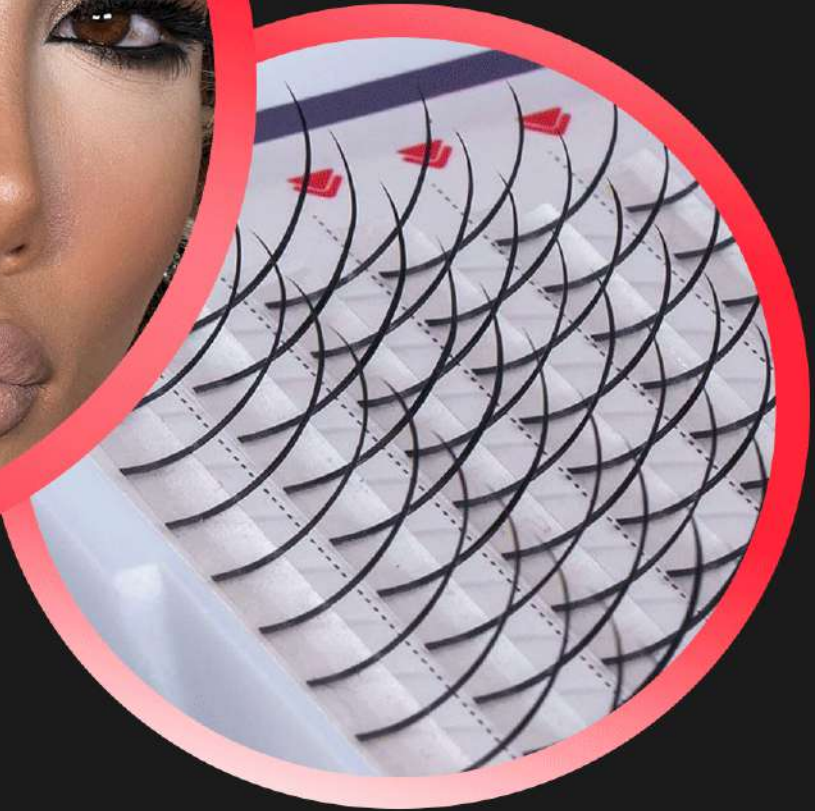

مژه اسپایک سینگل ردچری