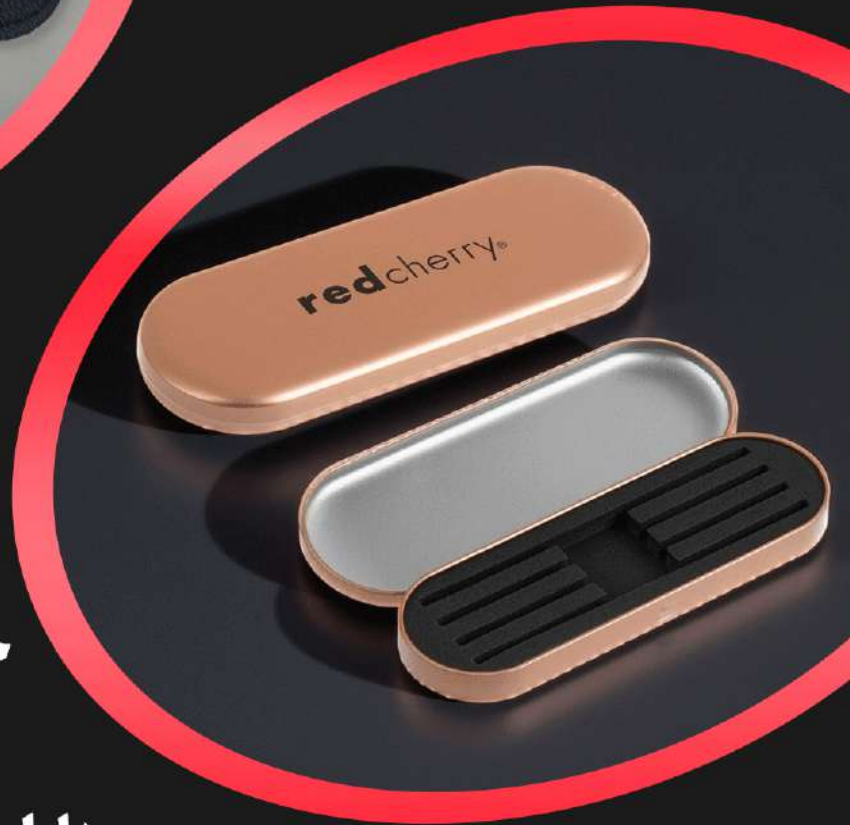

پنس والیوم 90 درجه کروم طلایی ردچری

جا پنسی فلزی ردچری

دارای 4 جای پنس و 8 رنگ مختلف