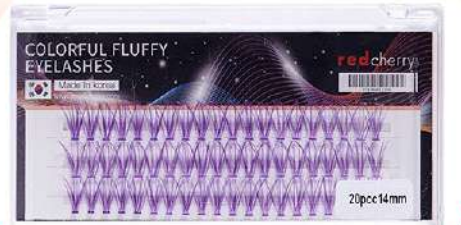

مژه سنجابی رنگی ردچری

دارای سایز 14 و استایل C

آبی

صورتی

بنفش