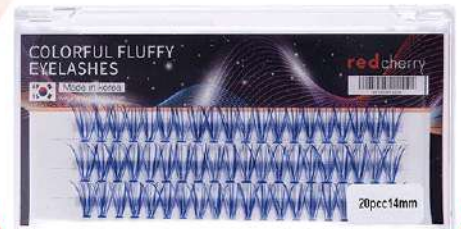

redcherry®
PROFESSIONAL

مژہ والیوم رنگی ردچری

میکس رنگ و سائز (20 رنگ)

مژه سنجابی رنگی ردچری

دارای سایز 14 و استایل C

آبی

آبی آمبره

صورتی