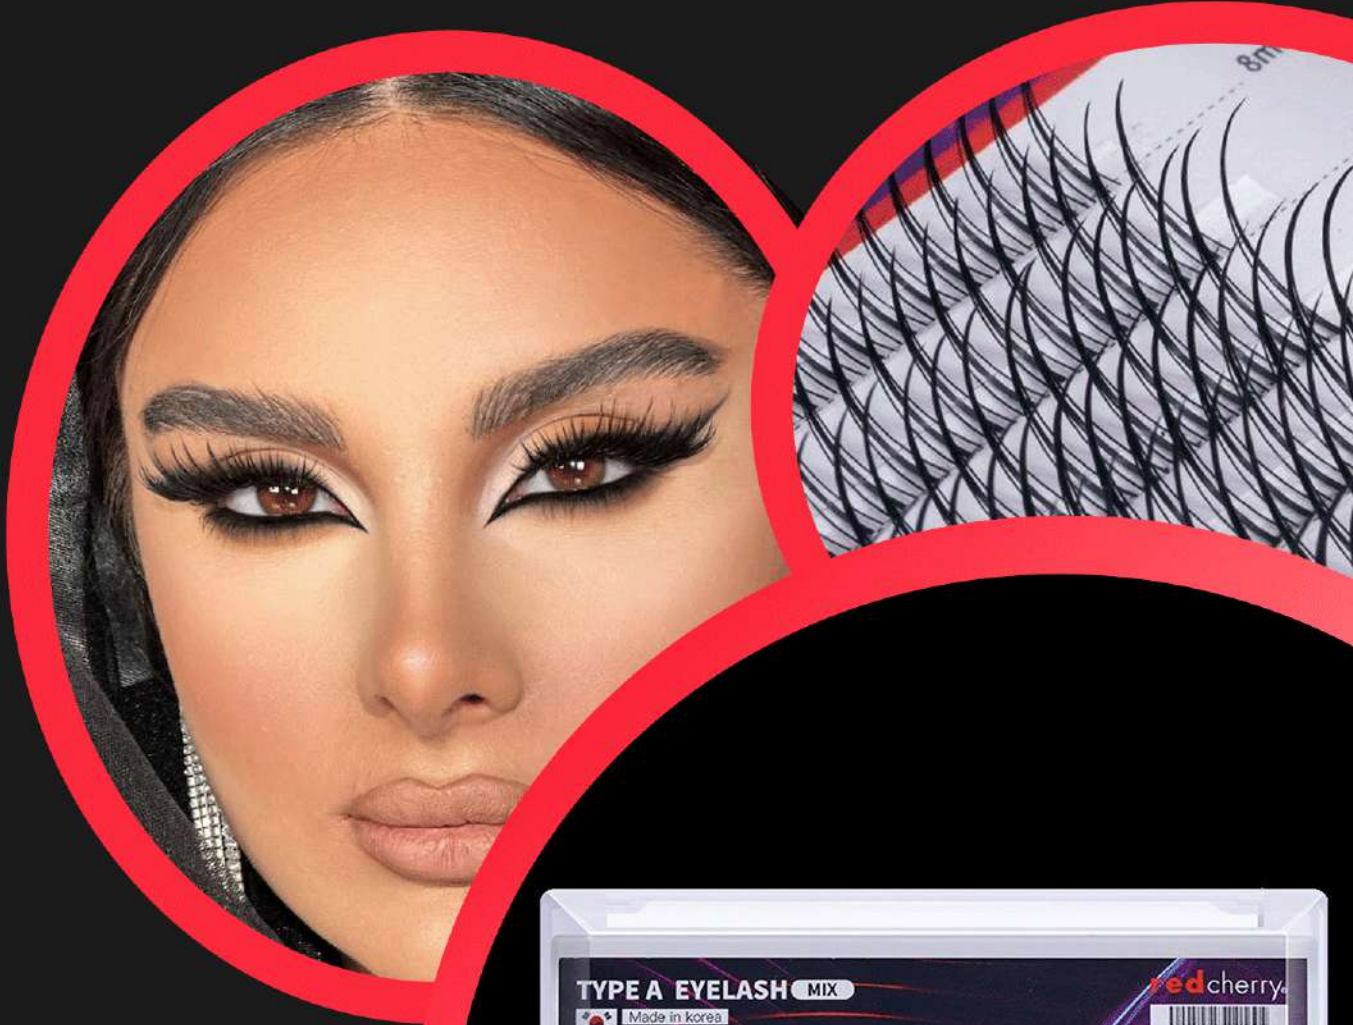

redcherry®
PROFESSIONAL

پالت A ردچری

www.ardellcherry.com