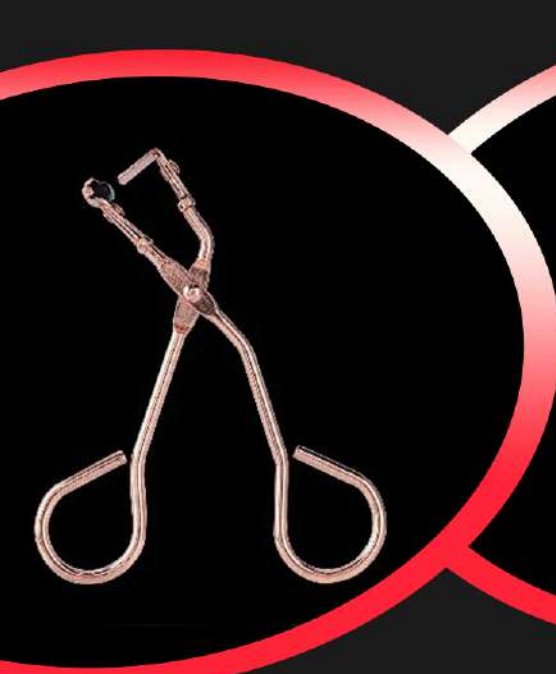

redcherry®
PROFESSIONAL

دستگاه فیکس مژه و فر مژه ردچری

دارای سه رنگ مختلف