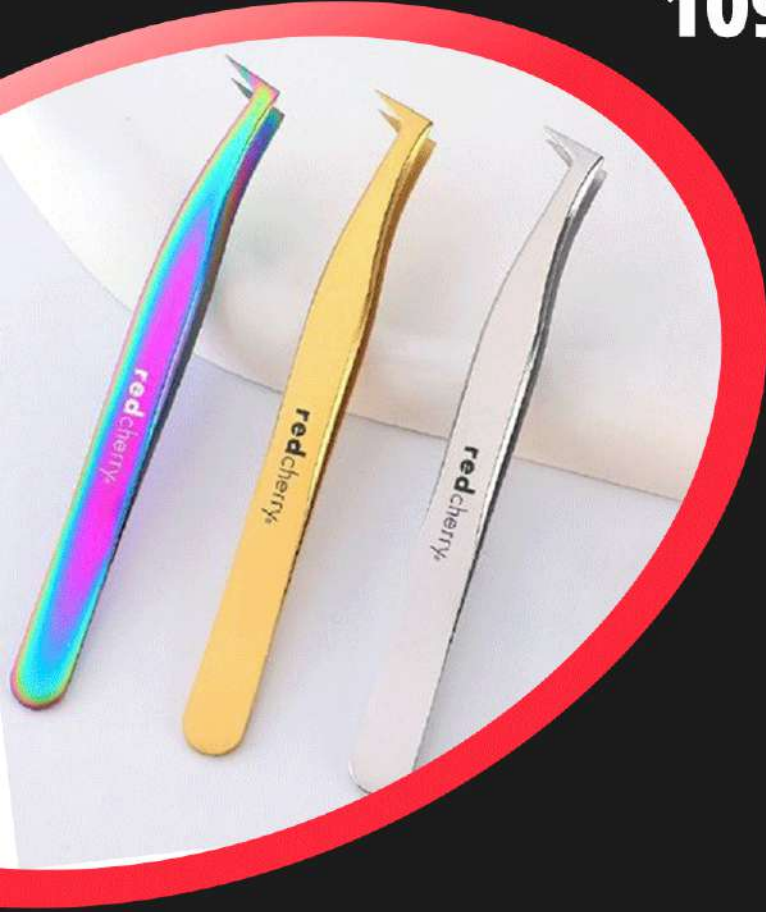

پنس والیوم جعبہ دار ردچری

(کد 109)

پنس سر سرکچ صورتی ردچری

www.ardellcherry.com

پنس سر سرصاف صورتی ردچری

پنس والیوم ردچری کد 109

www.ardellcherry.com

پنس دلفینی ردچری کد 111