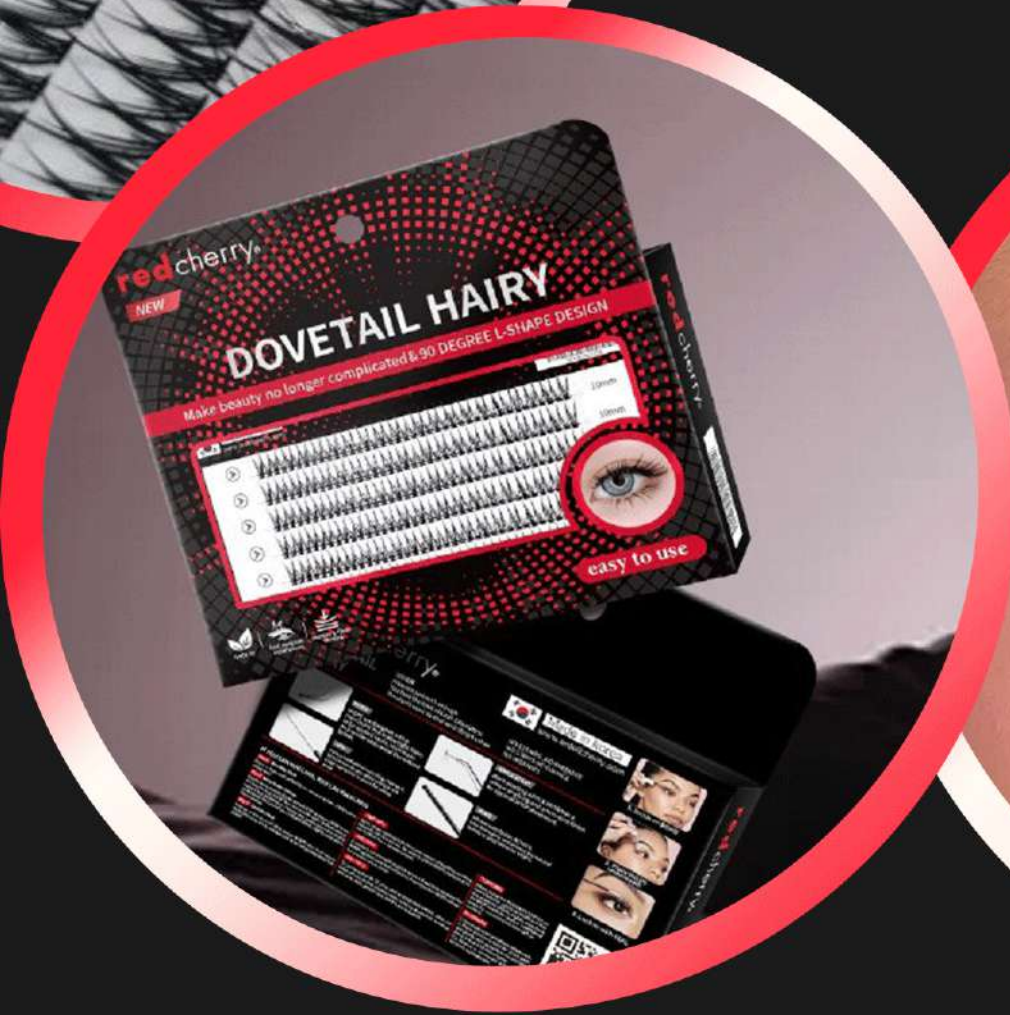

redcherry®
PROFESSIONAL

مژہ RED 7 (سِون رِد) ردچری