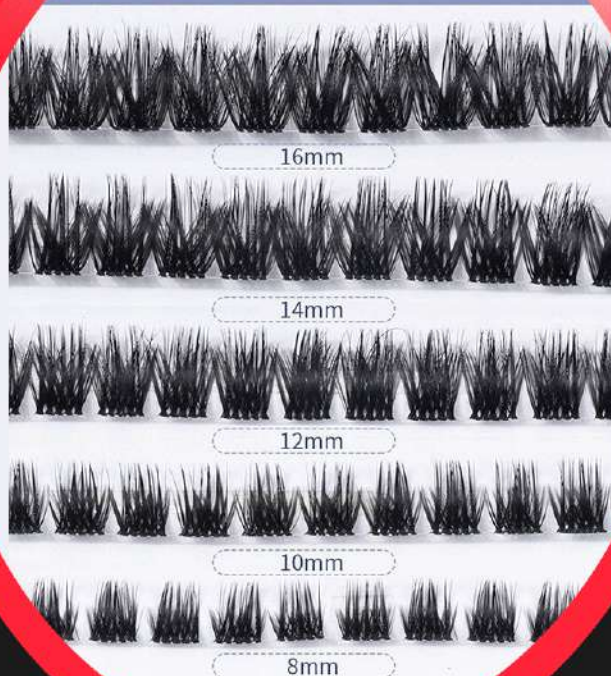

مژه راشن سَبک روسی استایل C

دارای سایزهای 8.10.12.14.16

www.ardellcherry.com

(FOX) مژه روباهی فوکسی

دارای سایزهای 8.10.12.14.16

redcherry[®]
PROFESSIONAL

مژه موگو ردچری

دارای سایزهای 8، 10، 12، 14، 16 و استایل CC

www.ardellcherry.com

مژه لئوردچری

دارای سایزهای 8، 10، 12، 14، 16 و استایل C و D

مژه ردمی دَبل ردچری

دارای سایزهای 8.10.12.14.16 و استایل C و D

PRODUCT LENGTH DISPLAY

redcherry[®]
PROFESSIONAL

مژه ردمی ساده ردچری

دارای سایزهای 8.10.12.14.16 و استایل C و D

redcherry[®]
PROFESSIONAL

مژه کینگ استایل ال (L) ردچری

دارای سایزهای 10.12.14.16.18

مژه مرلین ردچری

دارای سایزهای 8.10.12.14.16

و استایل CC

www.ardellcherry.com