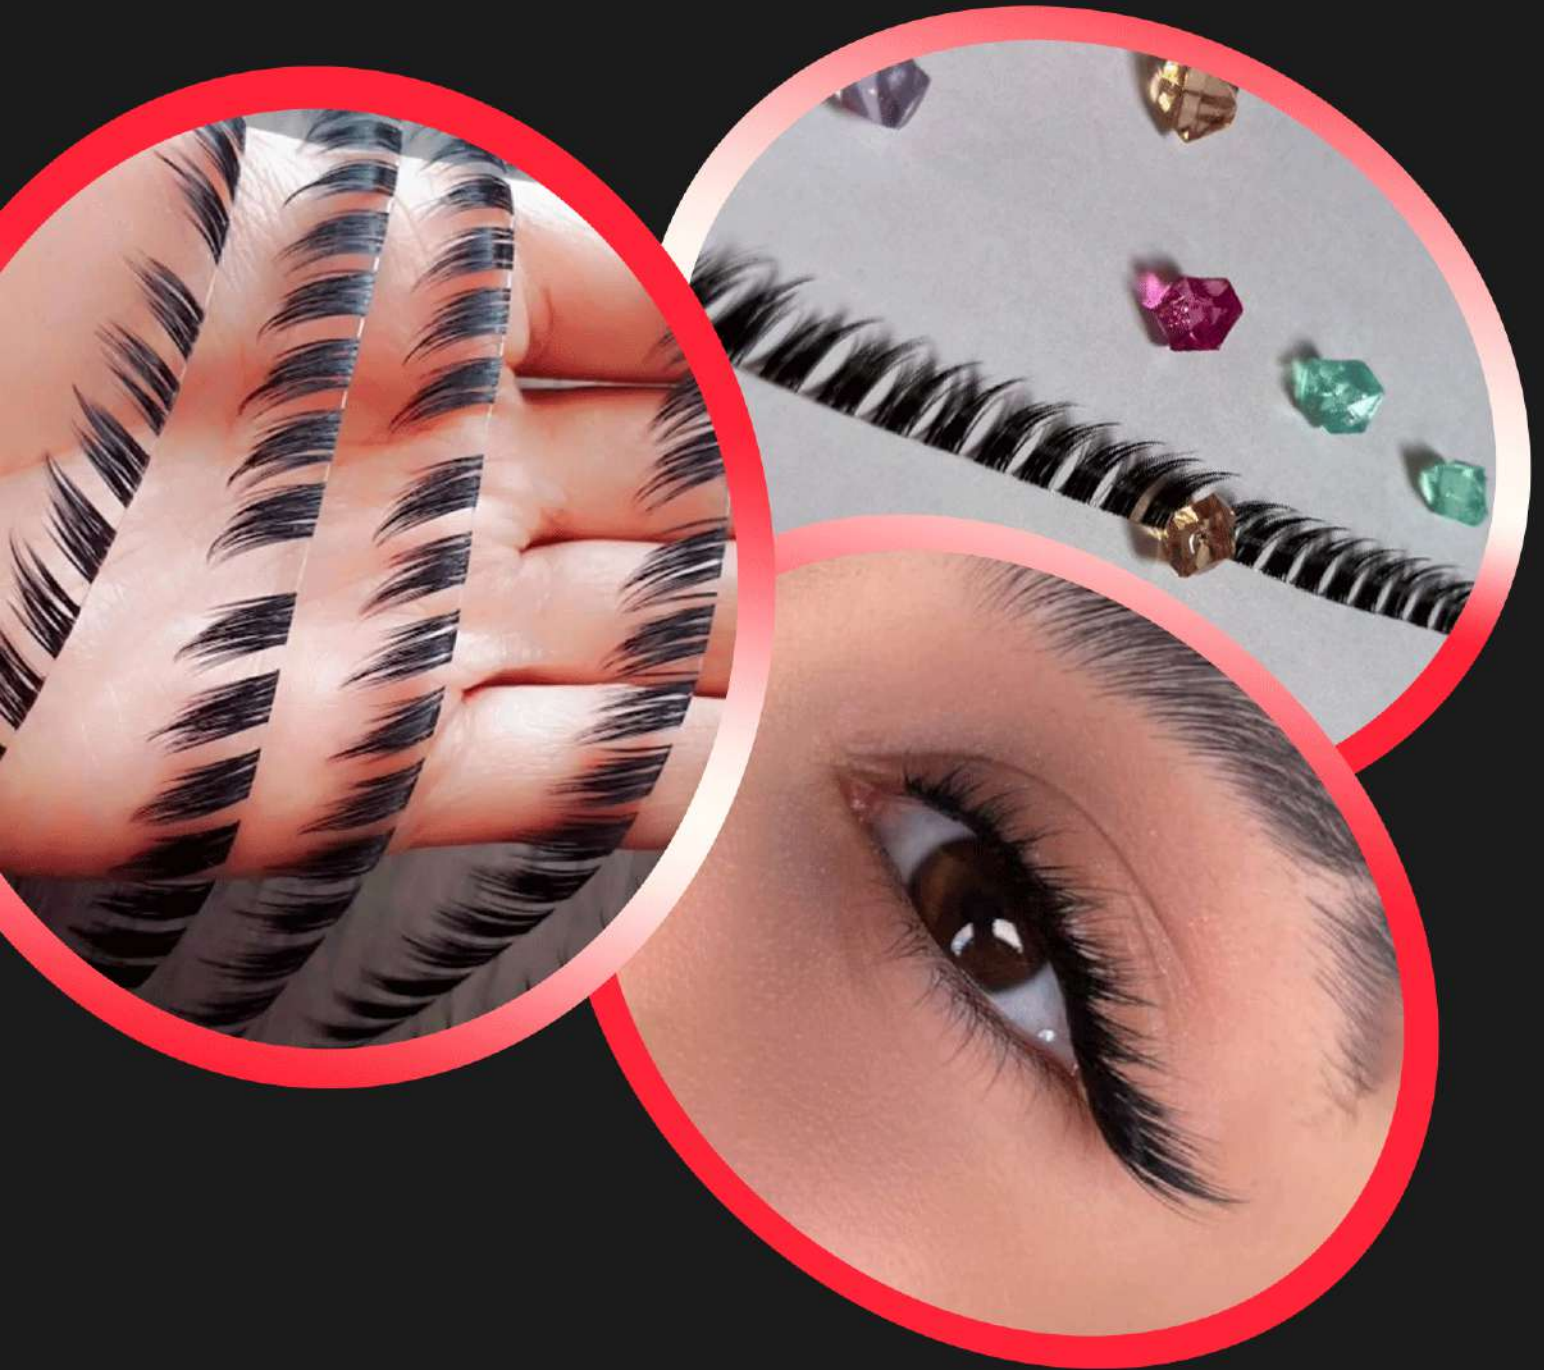

مژه راشن سَبک روسی استایل C

دارای سایزهای 8.10.12.14.16

www.ardellcherry.com

(FOX) مژه روباهی فوکسی

دارای سایزهای 8.10.12.14.16

redcherry[®]
PROFESSIONAL

مژه موگو ردچری

دارای سایزهای 8، 10، 12، 14، 16 و استایل CC