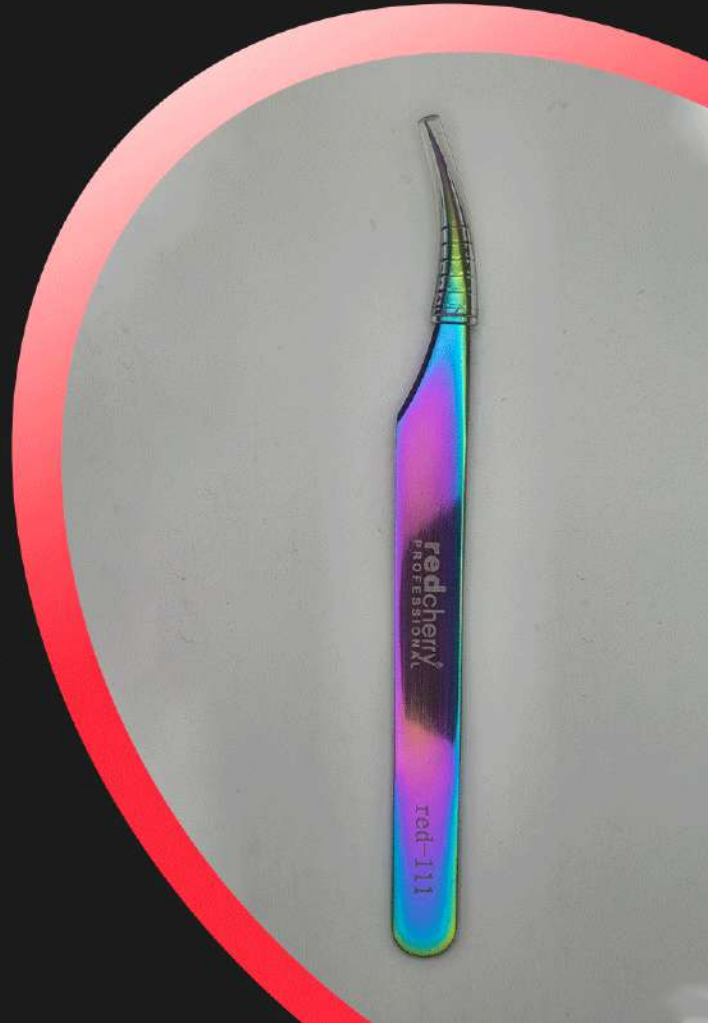

پنس والیوم جعبہ دار ردچری

(کد 109)

پنس سر سرکچ صورتی ردچری

www.ardellcherry.com

پنس سر سرصاف صورتی ردچری

پنس والیوم ردچری کد 109

www.ardellcherry.com

پنس دلفینی ردچری کد 111