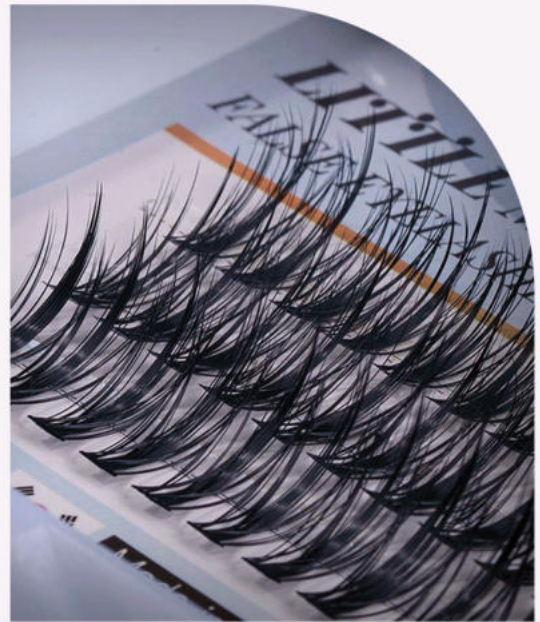

ARDELL®
PROFESSIONAL

مژه پری دریایی آردل

دارای سایزهای 8، 10، 12، 14، 16 و استایل CC

ARDELL®
PROFESSIONAL

مژه روسی آردل

دارای سایزهای 8.10.12.14.16 استایل CC

www.ardellcherry.com

5