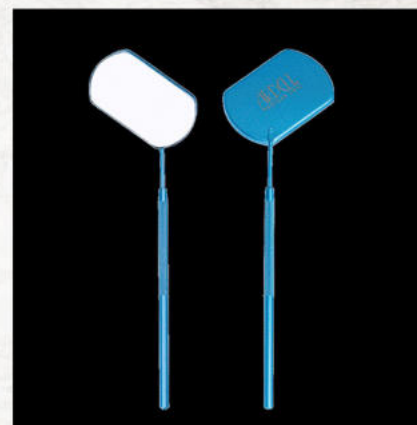

ARDELL®
PROFESSIONAL

آینه محدب بزرگ آردل

دارای 7 رنگ مختلف

ARDELL