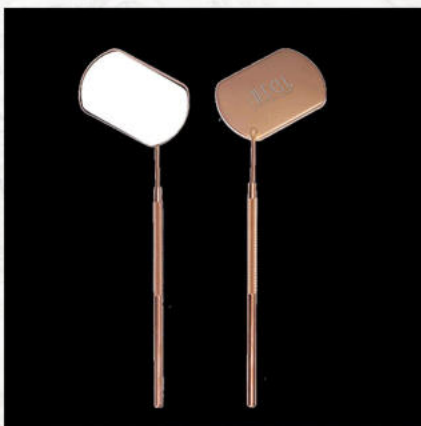

ARDELL®
PROFESSIONAL

آینه محدب بزرگ آردل

دارای 7 رنگ مختلف

ARDELL