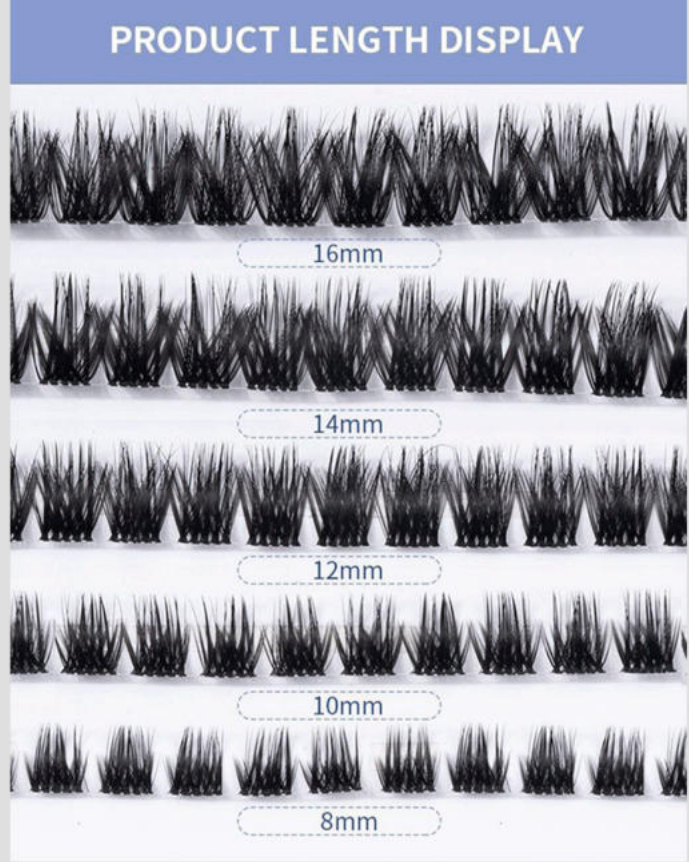

مژه لئو آردل

دارای سایزهای 8،10،12،14،16

و استایل های C و D

18

ARDELL®
PROFESSIONAL

مژه ردمی دَبل آردل

دارای سایزهای 8.10.12.14.16

و استایل C و D

ARDELL®
PROFESSIONAL

**FACTORY
DIRECT SUPPLY**

**RIBBON STRIP
DIY EYELASHES**

مژه ردمی ساده آردل

دارای سایزهای 8.10.12.14.16 و استایل C و D

ARDELL®
PROFESSIONAL

مژه کینگ استایل ال (L) آردل

دارای سایزهای 10.12.14.16.18