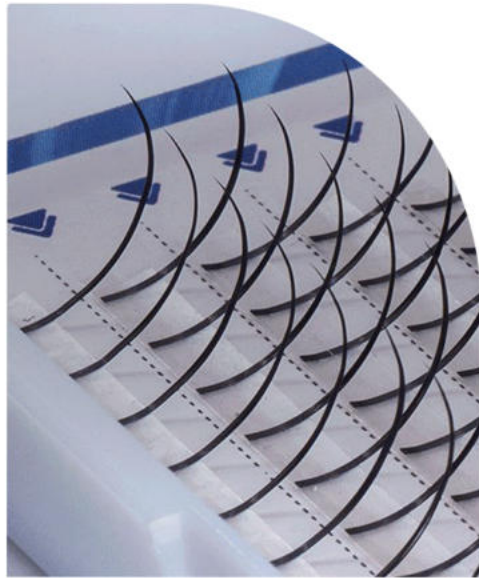

ARDELL®
PROFESSIONAL

مژه اسپایک سینگل آردل

مژه های اسپایک آردل مورد استفاده برای میکاپ و کاشت مژه

www.ardellcherry.com

ARDELL