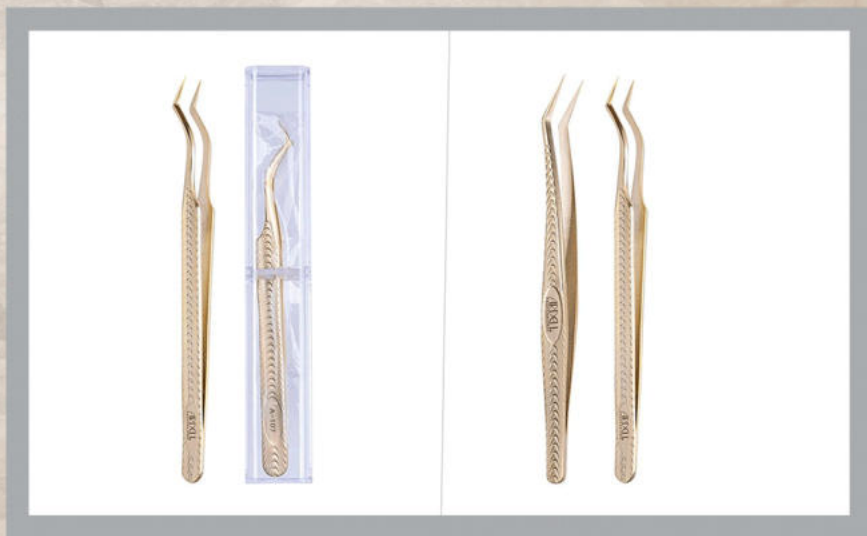

پنس فوق حرفه ای طلایی آردل (کد 106 و 107)