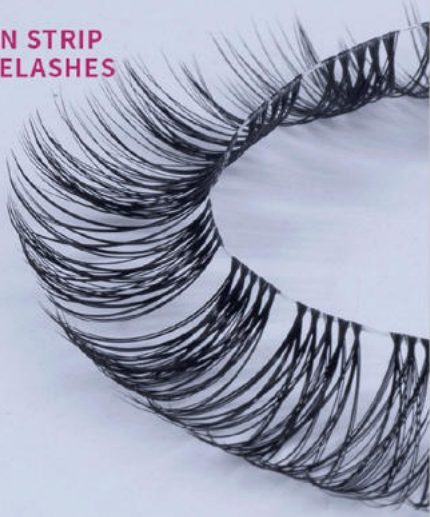

مژه لئو آردل

دارای سایزهای 8،10،12،14،16

و استایل های C و D

18

ARDELL®
PROFESSIONAL

مژه ردمی دَبل آردل

دارای سایزهای 8.10.12.14.16

و استایل C و D

ARDELL®
PROFESSIONAL

**FACTORY
DIRECT SUPPLY**

**RIBBON STRIP
DIY EYELASHES**

مژه ردمی ساده آردل

دارای سایزهای 8.10.12.14.16 و استایل C و D

ARDELL®
PROFESSIONAL

مژه کینگ استایل ال (L) آردل

دارای سایزهای 10.12.14.16.18