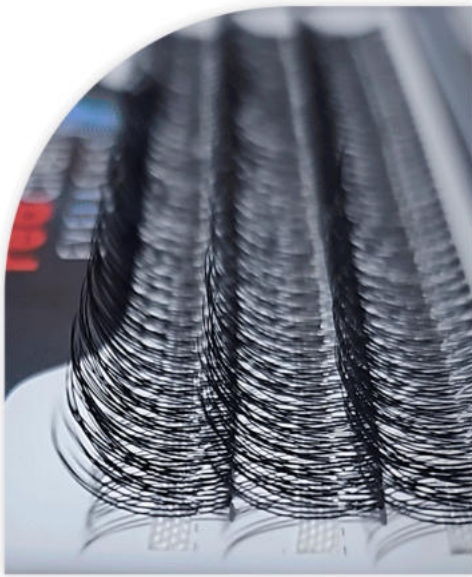

ARDELL®
PROFESSIONAL

مژه پری دریایی آردل

دارای سایزهای 8، 10، 12، 14، 16 و استایل CC