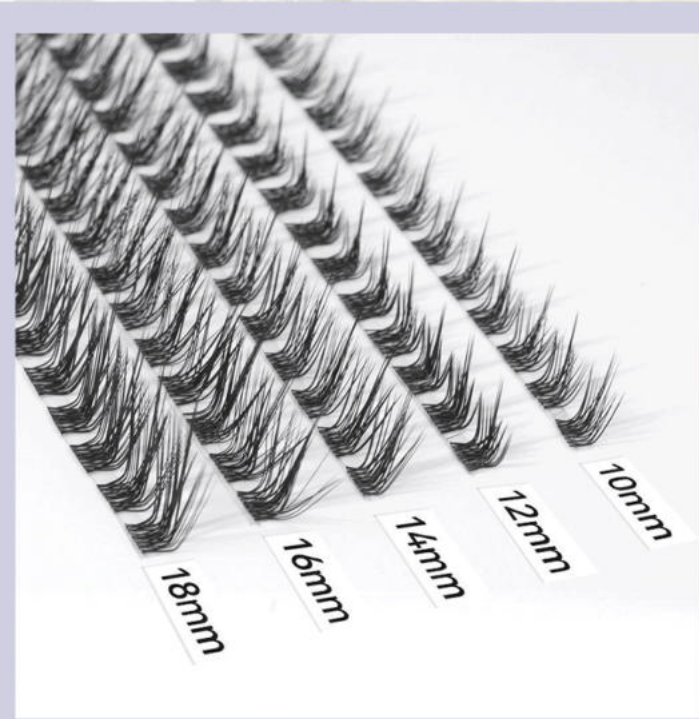

ARDELL®
PROFESSIONAL

**FACTORY
DIRECT SUPPLY**

**RIBBON STRIP
DIY EYELASHES**

مژه ردمی ساده آردل

دارای سایزهای 8.10.12.14.16 و استایل C و D

ARDELL®
PROFESSIONAL

مژه کینگ استایل ال (L) آردل

دارای سایزهای 10.12.14.16.18

ARDELL®
PROFESSIONAL

مژه مرلین آردل

دارای سایزهای 8.10.12.14.16 استایل استایل CC

www.ardellcherry.com

ARDELL

ARDELL®
PROFESSIONAL

مژه فیشر آردل

دارای سایزهای 8.10.12.14.16